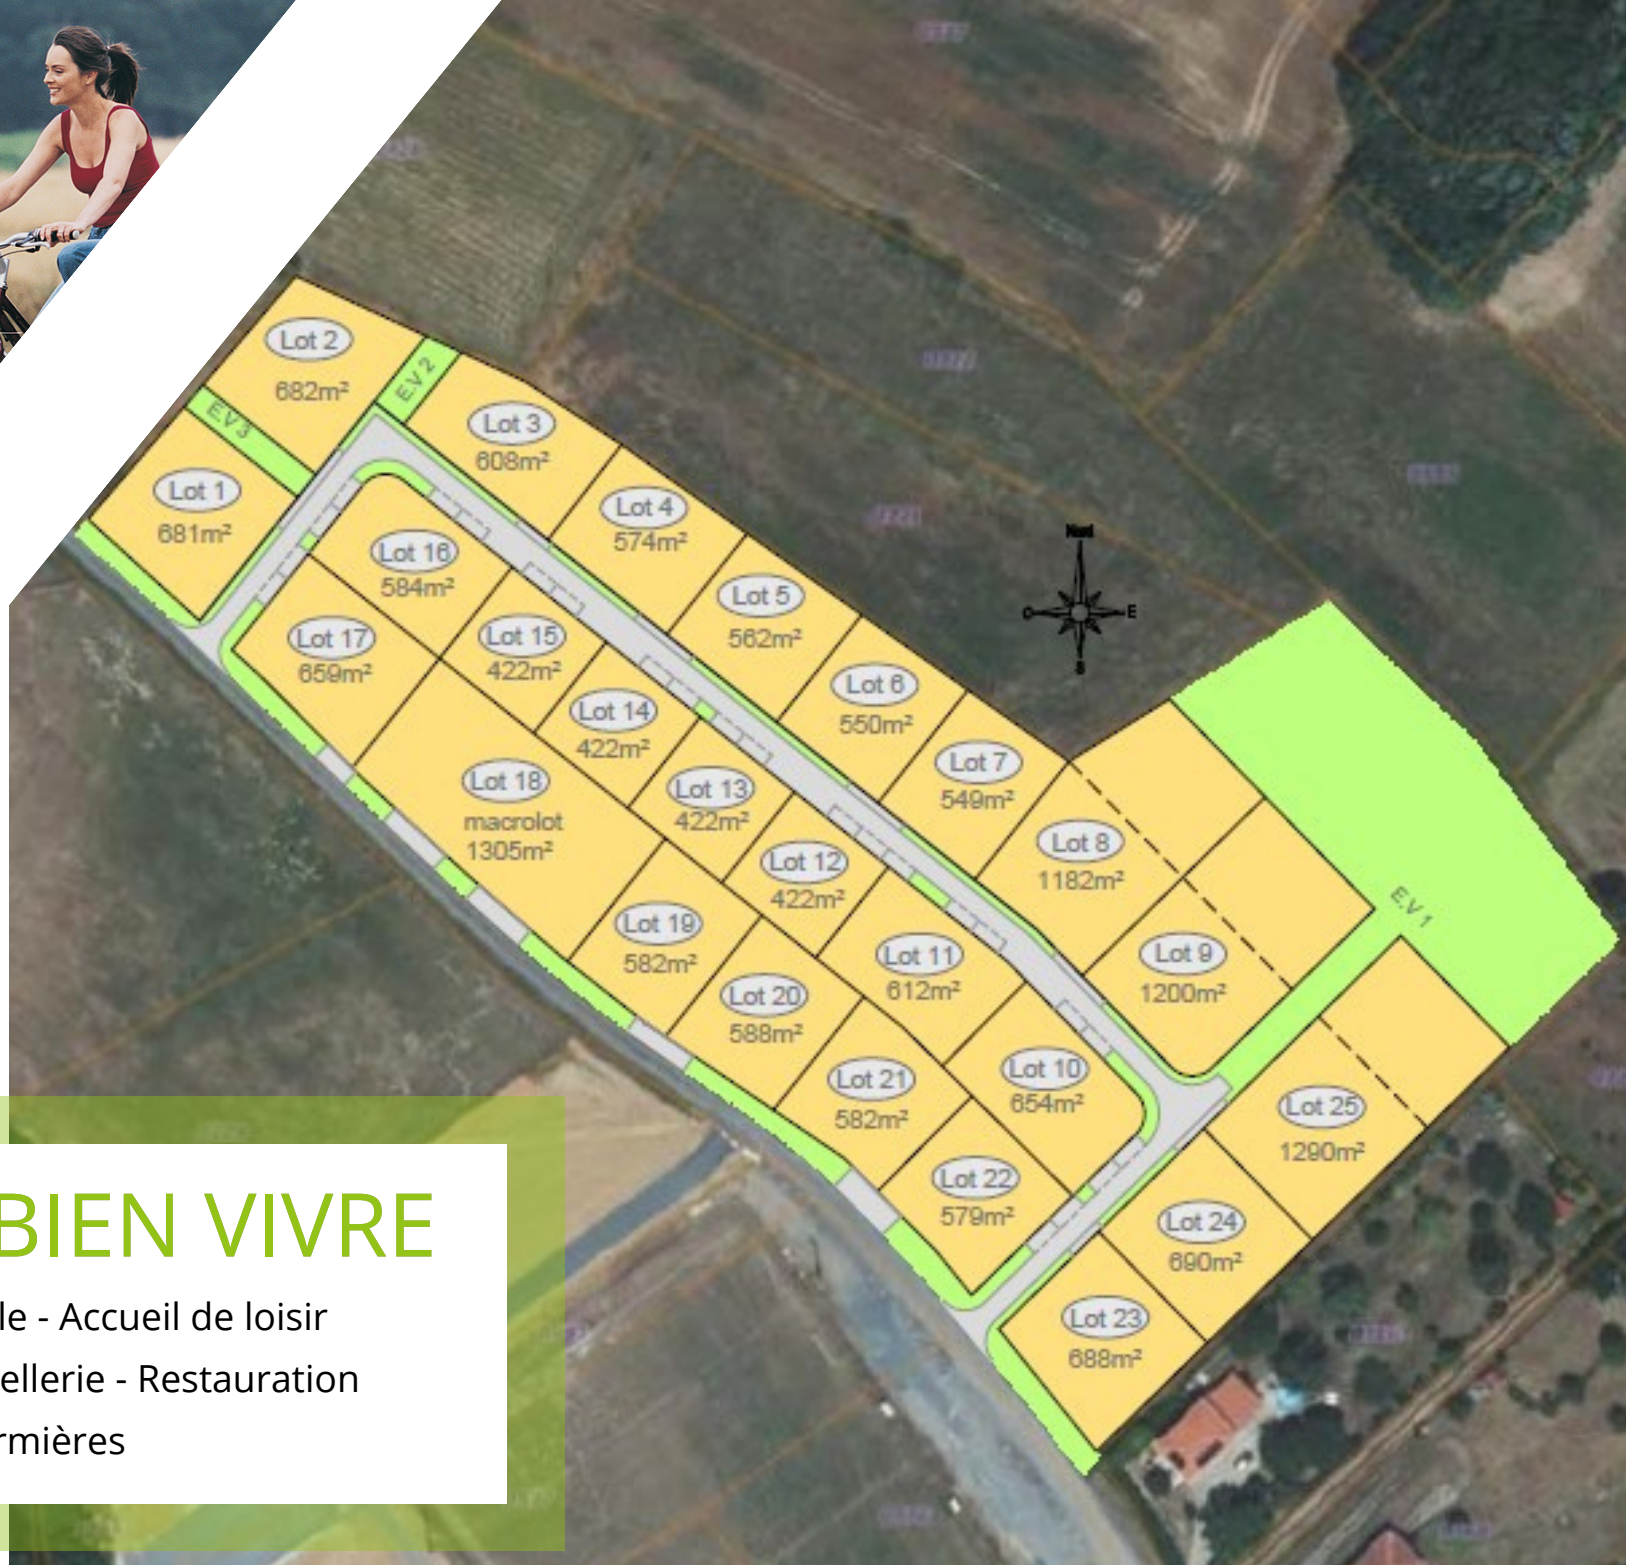

BUSQUE

LES JARDINS DE JULIA

Découvrez la charmante commune de BUSQUE, nichée au cœur du département du Tarn. Cette petite commune offre un cadre de vie paisible et convivial, idéal pour les amoureux de la nature.

Bénéficiant d'une situation avantageuse entre Graulhet, Gaillac, Albi, Castres et Toulouse, elle offre un équilibre parfait entre tranquillité rurale et proximité des commodités urbaines.

à **5 min de Graulhet** et ses nombreux commerces et services.

à **20 min de Gaillac** et de son vignoble.

à **30 min d'Albi et de Toulouse**

> PARTAGER

- . Equipements municipaux
- . Associations culturelles et sportives

> BIEN VIVRE

- . Ecole - Accueil de loisir
- . Hôtellerie - Restauration
- . Infirmières